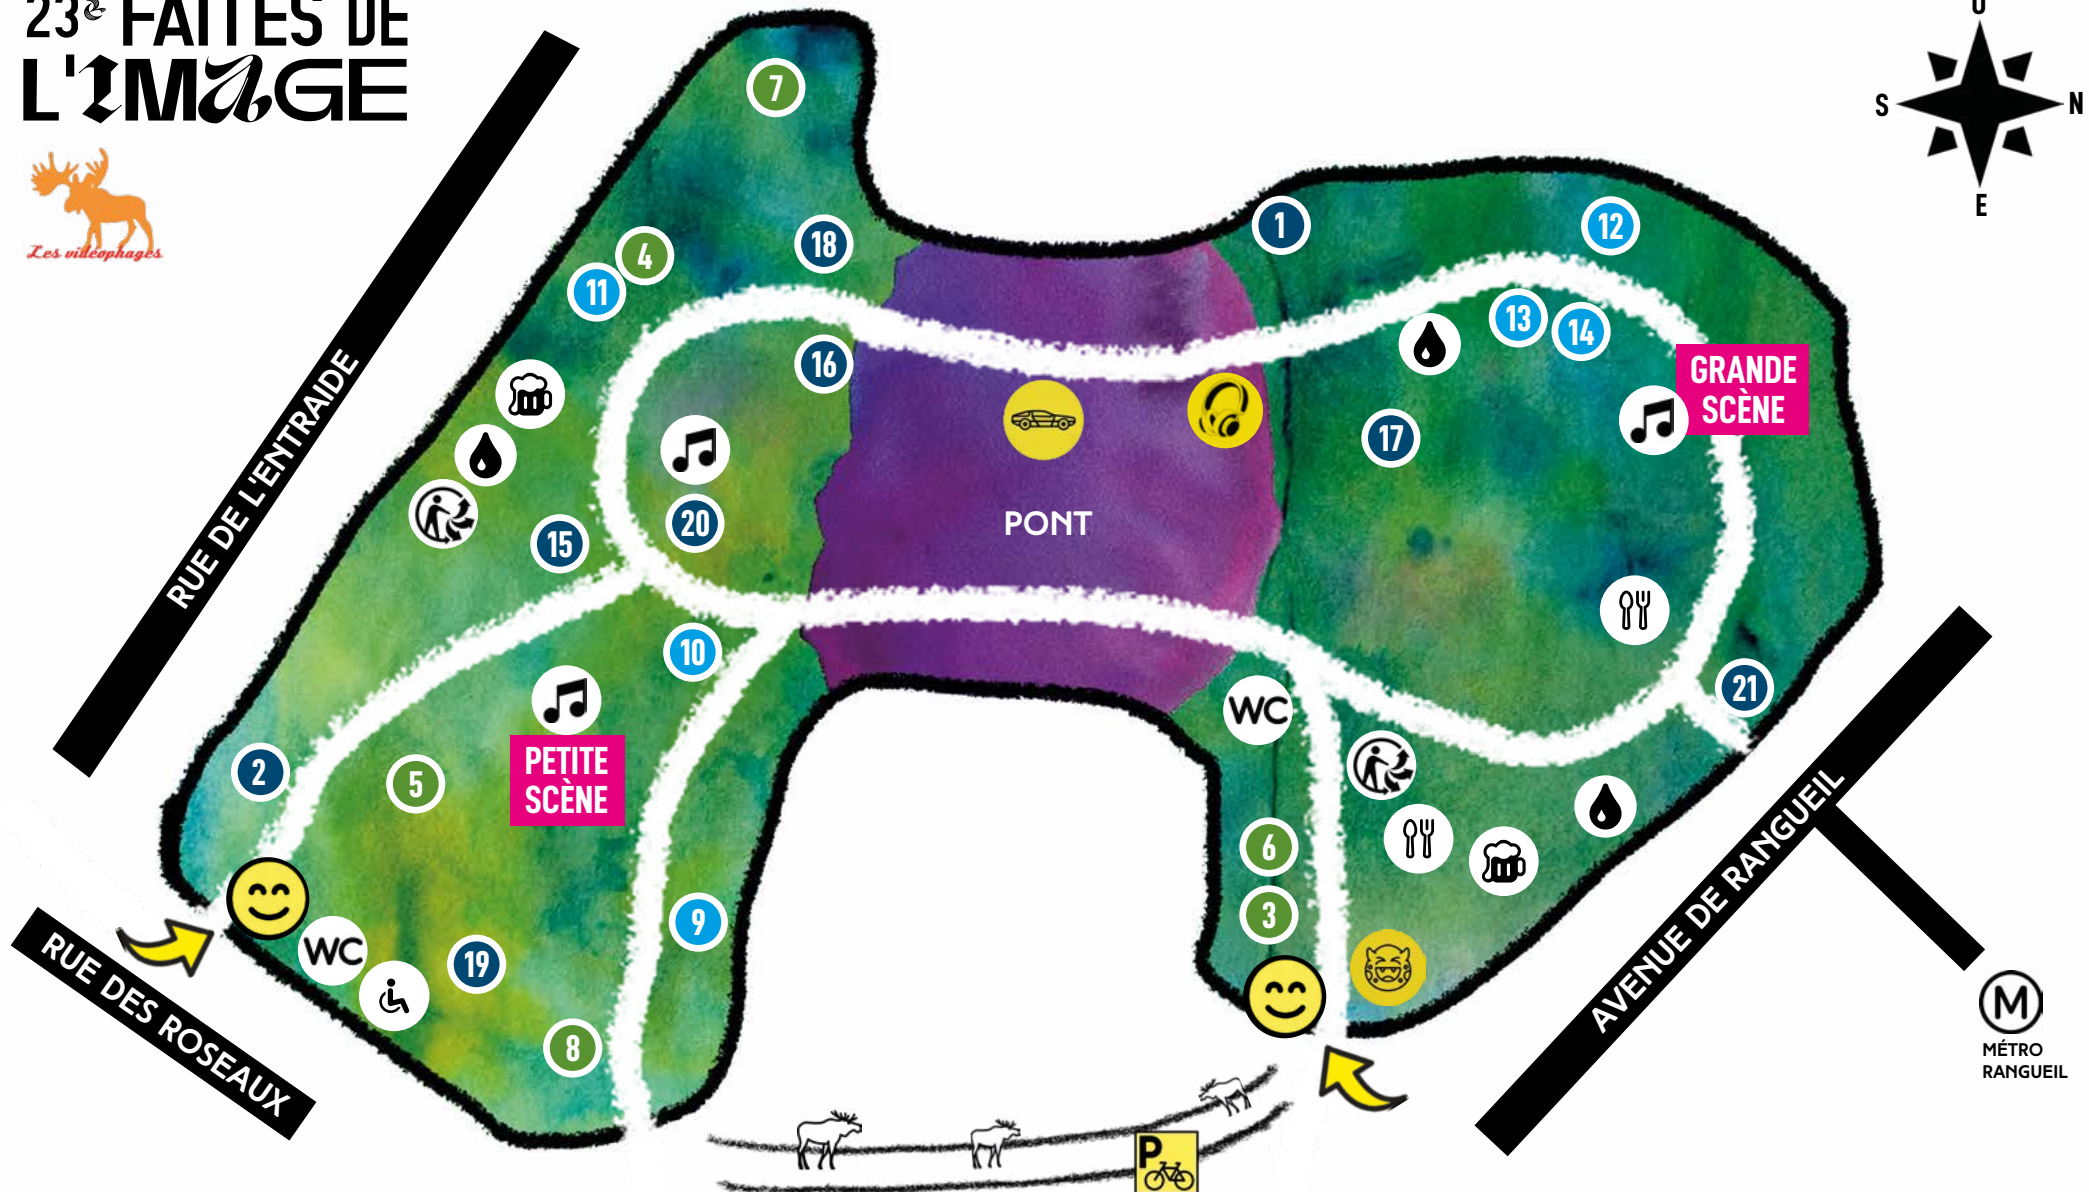

ATELIERS

DE 18H À 22H 9 COLLECTIF TRIGONE 10 LA BÊTE ROUSSE
 DE 18H À 2H 11 CORAÇÃO O DITADOR
 DE 18H À 22H 12 TETALAB
VENDREDI | **SAMEDI**
 13 NAITCHEZ MARTIN | 14 L'INSOLOUTRE ET QTONETIJ

BOIRE ET MANGER

GRANDE SCÈNE

PETITE SCÈNE

ÉCOUTE AUX

IN DRIVE

VENDREDI

18H30				
19H			DOCUMENTAIRE SONORE	
19H30				
20H				
20H30	LE TIGRE DES PLATANES			
21H			BERBÉNICE	
21H30				
22H				
22H30			TRITURE	PROJECTION COURTS-MÉTRAGES
23H	TU VOIS ? ICI			
23H30				TOUTES LES 20 MIN
00H		SPACE BUCKET EN ANIMASCOPE	JAWS	
01H	PROJECTION COURTS-MÉTRAGES			
02H				

SAMEDI

18H30				
19H			DOCUMENTAIRE SONORE	
19H30				
20H				
20H30		LE GRAND SILENCE		
21H			RICTUS ÉLÉGANTE	
21H30				
22H				
22H30			DOCKS	PROJECTION COURTS-MÉTRAGES
23H	bocage PASTORAL KINO			
23H30				TOUTES LES 20 MIN
00H		CIE VIRUS WILL	ZELEZNA C. RODRIGUEZ	
01H	PROJECTION COURTS-MÉTRAGES			
02H				

23^e FAITES DE L'IMAGE

ACCUEIL	RESTAURATION	TOILETTES	EXPOSITIONS de 3 à 8	CONCERTS	PROJECTION JEUNE PUBLIC RDV à l'accueil samedi à 18h15
ENTRÉES SORTIES	BUVETTE	WC AVEC ACCÈS MOBILITÉ RÉDUITE	ATELIERS de 9 à 14	PROJECTION IN DRIVE	
PARKING VÉLOS	POINT EAU POTABLE	ZONE DE TRI DES DÉCHETS	INSTALLATIONS de 1 à 2, de 15 à 21	CONCERTS AUX CASQUES	